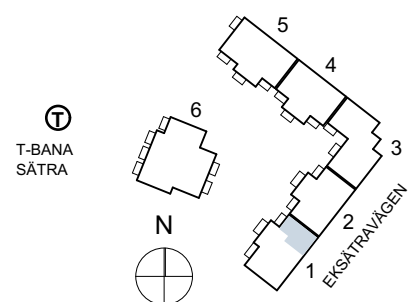

(DM) PLATS FÖR DISKMASKIN

BR XX BRÖSTNINGSHÖJD I mm, BRÖSTNING 600 mm OM EJ ANNAT ANGES

Skala 1:100 (A4)

T-BANA SÄTRA

N

RÄTT TILL ÄNDRINGAR FÖRBEHÅLLES, 2016-04-20

Två rum och kök, 54m²

BRF SÄTRA TORG

ENTRÉPLAN

LGH 1-1002

FÖRKLARINGAR

	SPIS		TM	TVÄTT-MASKIN
	GARDEROB		TT	TORK-TUMLARE
	LINNESKÅP		KM	KOMBINATIONS-MASKIN
	STÅDSKÅP			KLINKERGOLV
	HÖGSKÅP			SCHAKT
	KYL/FRYS			KAPPHYLLA
	FRYS			ELCENTRAL/IT-SKÅP
	KYL			

(DM) PLATS FÖR DISKMASKIN

BR XX BRÖSTNINGSHÖJD I mm, BRÖSTNING 600 mm OM EJ ANNAT ANGES

Skala 1:100 (A4)

RÄTT TILL ÄNDRINGAR FÖRBEHÅLLES, 2016-09-09

Tre rum och kök, 78m²

BRF SÄTRA TORG

PLAN 2, PLAN 3, PLAN 4, PLAN 5

(DM) PLATS FÖR DISKMASKIN

BR XX BRÖSTNINGSHÖJD I mm, BRÖSTNING 600 mm OM EJ ANNAT ANGES

Skala 1:100 (A4)

RÄTT TILL ÄNDRINGAR FÖRBEHÅLLES, 2016-04-20

Två rum och kök, 44m²

BRF SÄTRA TORG

PLAN 2, PLAN 3, PLAN 4, PLAN 5