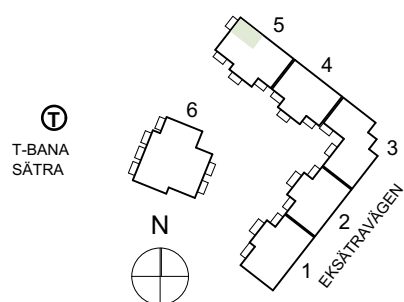

BR XX BRÖSTNINGSHÖJD I mm, BRÖSTNING 600 mm OM EJ ANNAT ANGES

Skala 1:100 (A4)

RÄTT TILL ÄNDRINGAR FÖRBEHÅLLES, 2016-04-20

Ett rum och kök, 35m²

BRF SÄTRA TORG

PLAN 2, PLAN 3, PLAN 4, PLAN 5

LGH 5-1104, 5-1204, 5-1304, 5-1404

BR XX BRÖSTNINGSHÖJD I mm, BRÖSTNING 600 mm OM EJ ANNAT ANGES

Skala 1:100 (A4)

0 1 2 5 m

RÄTT TILL ÄNDRINGAR FÖRBEHÅLLES, 2016-04-20

Ett rum och kök, 40m²

BRF SÄTRA TORG

PLAN 3, PLAN 4, PLAN 5

6-1201, 6-1301, 6-1401