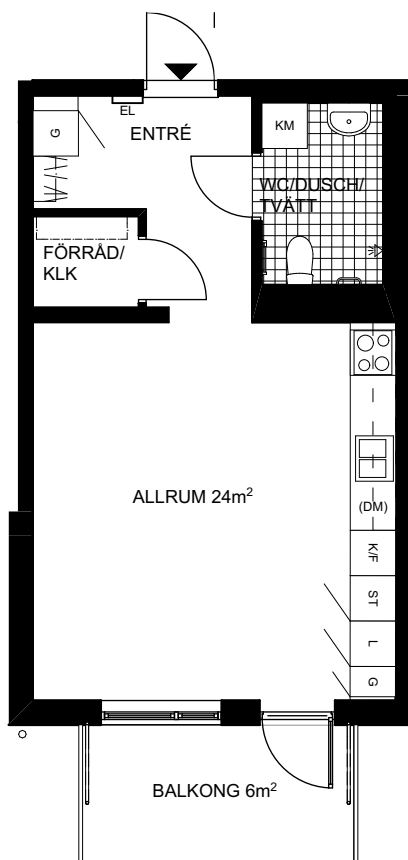

Ett rum och kök, 37m²

BRF SÄTRA TORG

PLAN 3, PLAN 4, PLAN 5

LGH 6-1204 LGH 6-1304 LGH 6-1404