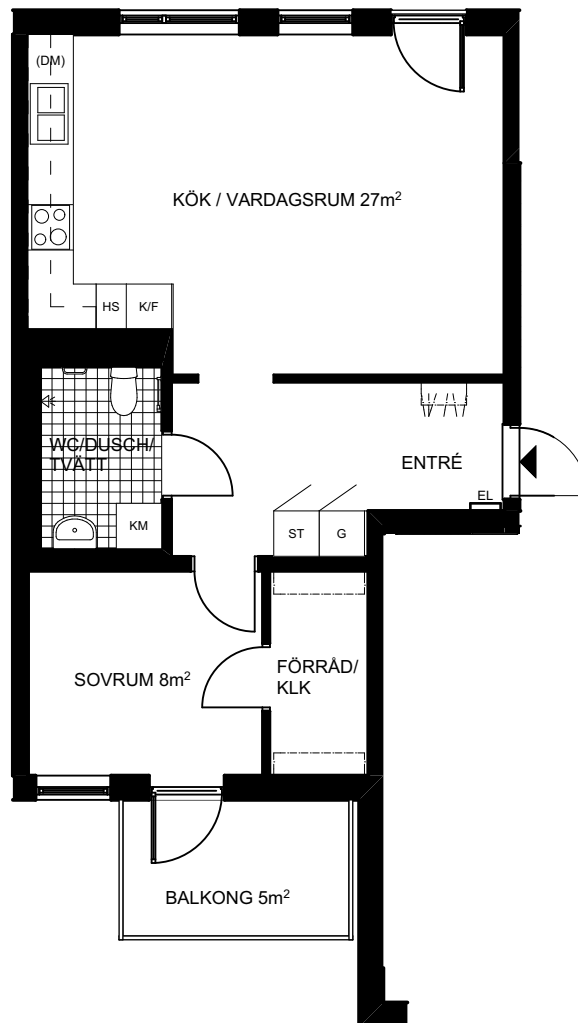

(DM) PLATS FÖR DISKMASKIN

BR XX BRÖSTNINGSHÖJD I mm, BRÖSTNING 600 mm OM EJ ANNAT ANGES

Skala 1:100 (A4)

RÄTT TILL ÄNDRINGAR FÖRBEHÅLLES, 2016-09-09

Två rum och kök, 54m²

BRF SÄTRA TORG

PLAN 3, PLAN 5

LGH 1-1203, 2-1203, 4-1203, 1-1403, 2-1403, 4-1403

BR XX BRÖSTNINGSHÖJD I mm, BRÖSTNING 600 mm OM EJ ANNAT ANGES

Skala 1:100 (A4)

0 1 2 5 m

RÄTT TILL ÄNDRINGAR FÖRBEHÅLLES, 2016-09-09

Tre rum och kök, 74m²

BRF SÄTRA TORG

ENTRÉPLAN

LGH 2-1001