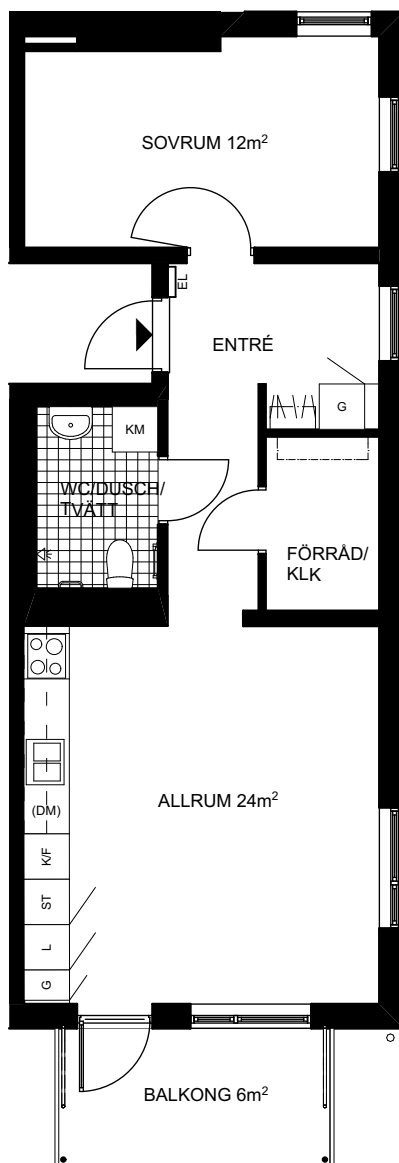

Två rum och kök, 54m²

BRF SÄTRA TORG

PLAN 6

LGH 6-1501