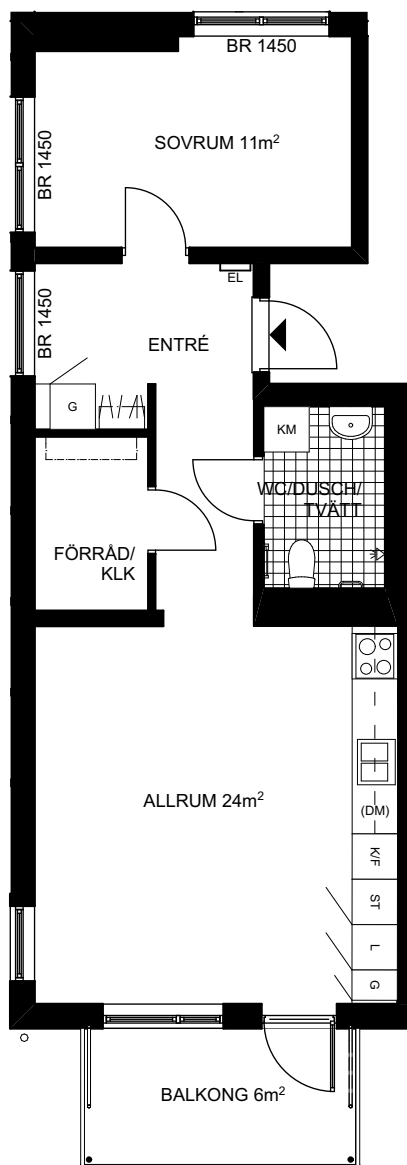

BR XX BRÖSTNINGSHÖJD l mm, BRÖSTNING 600 mm OM EJ ANNAT ANGES

Skala 1:100 (A4)

T-BANA
SÄTRA

RÄTT TILL ÄNDRINGAR FÖRBEHÅLLES, 2016-09-09

Två rum och kök, 54m²

BRF SÄTRA TORG

PLAN 6

LGH 6-1503