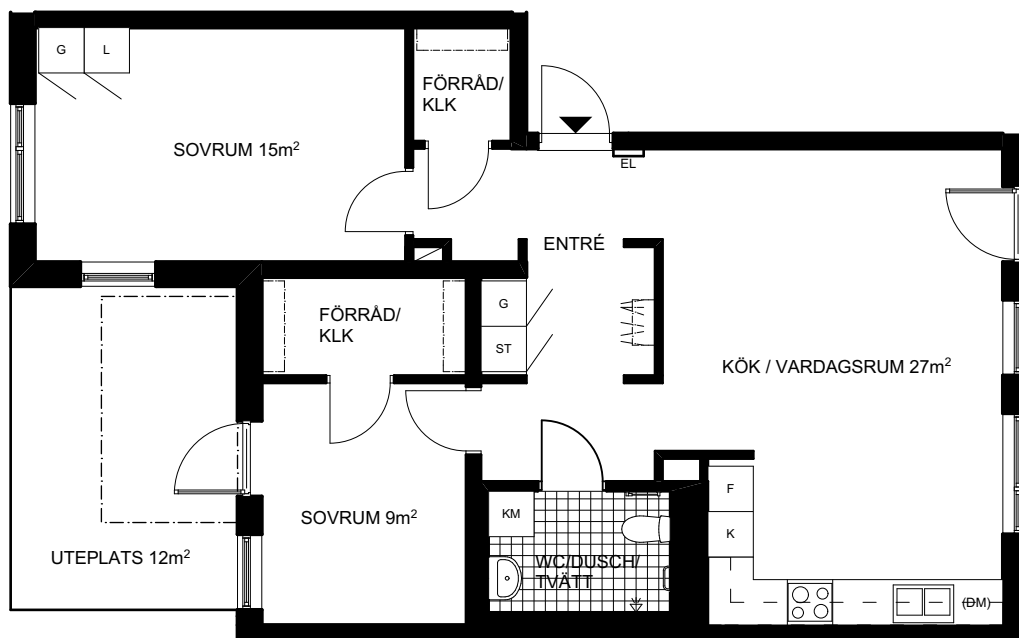

BR XX BRÖSTNINGSHÖJD I mm, BRÖSTNING 600 mm OM EJ ANNAT ANGES

Skala 1:100 (A4)

0 1 2 5 m

RÄTT TILL ÄNDRINGAR FÖRBEHÅLLES, 2016-09-09

Tre rum och kök, 74m²

BRF SÄTRA TORG

ENTRÉPLAN

LGH 2-1001