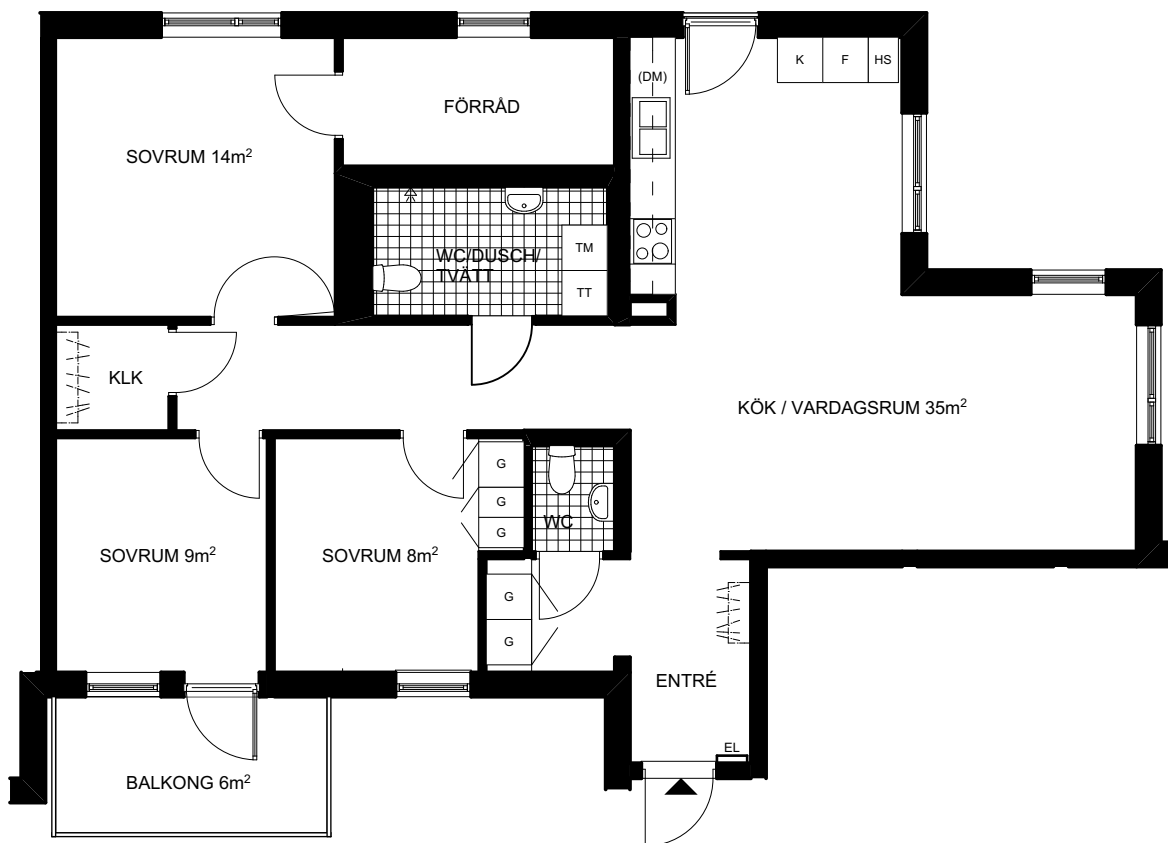

BR XX BRÖSTNINGSHÖJD l mm, BRÖSTNING 600 mm OM EJ ANNAT ANGES

Skala 1:100 (A4)

T-BANA SÄTRA

RÄTT TILL ÄNDRINGAR FÖRBEHÅLLES, 2016-04-20

Fyra rum och kök, 103m²

BRF SÄTRA TORG

PLAN 2, PLAN 3, PLAN 4, PLAN 5

LGH 3-1102, 3-1202, 3-1302, 3-1402