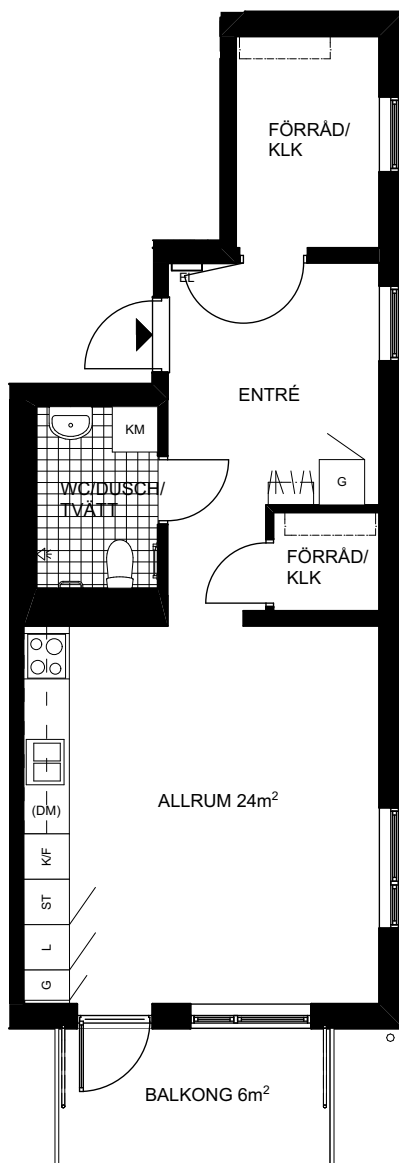

Ett rum och kök, 47m²

BRF SÄTRA TORG

PLAN 3, PLAN 4, PLAN 5

LGH 6-1202 LGH 6-1302 LGH 6-1402