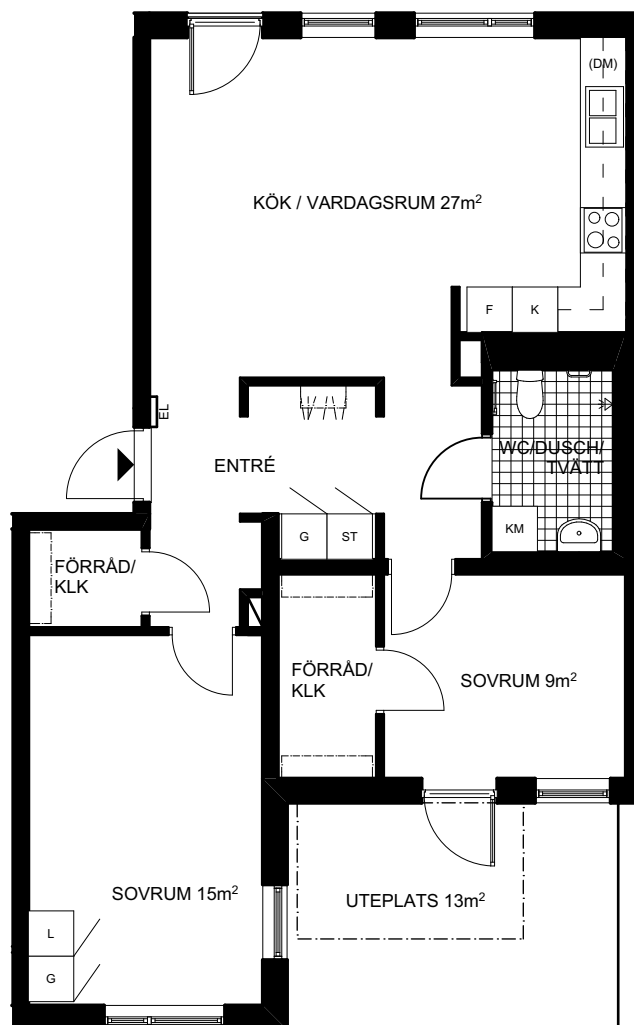

BR XX BRÖSTNINGSHÖJD I mm, BRÖSTNING 600 mm OM EJ ANNAT ANGES

Skala 1:100 (A4)

0 1 2 5 m

RÄTT TILL ÄNDRINGAR FÖRBEHÅLLES, 2016-09-09

Tre rum och kök, 74m²

BRF SÄTRA TORG

ENTRÉPLAN

LGH 5-1001