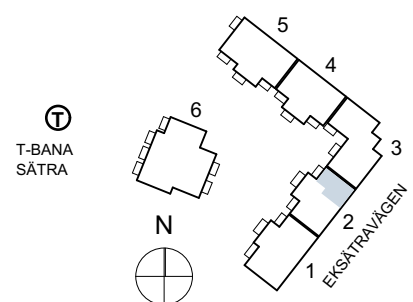

BR XX BRÖSTNINGSHÖJD I mm, BRÖSTNING 600 mm OM EJ ANNAT ANGES

Skala 1:100 (A4)

0 1 2 5 m

RÄTT TILL ÄNDRINGAR FÖRBEHÅLLES, 2016-04-20

Två rum och kök, 54m²

BRF SÄTRA TORG

ENTRÉPLAN

LGH 2-1002

BR XX BRÖSTNINGSHÖJD I mm, BRÖSTNING 600 mm OM EJ ANNAT ANGES

Skala 1:100 (A4)

0 1 2 5 m

RÄTT TILL ÄNDRINGAR FÖRBEHÅLLES, 2016-09-09

Två rum och kök, 54m²

BRF SÄTRA TORG

PLAN 2, PLAN 4

LGH 2-1101, 4-1101, 5-1101, 2-1301, 4-1301, 5-1301