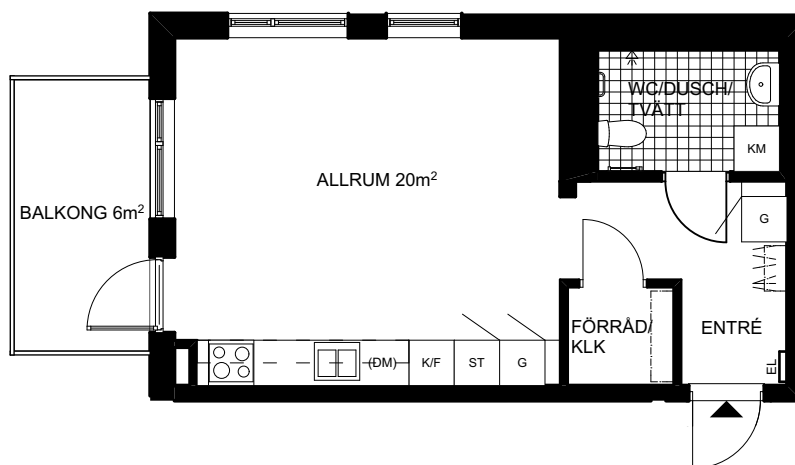

BR XX BRÖSTNINGSHÖJD I mm, BRÖSTNING 600 mm OM EJ ANNAT ANGES

Skala 1:100 (A4)

RÄTT TILL ÄNDRINGAR FÖRBEHÅLLES, 2016-04-20

Ett rum och kök, 35m²

BRF SÄTRA TORG

PLAN 2, PLAN 3, PLAN 4, PLAN 5

LGH 5-1104, 5-1204, 5-1304, 5-1404