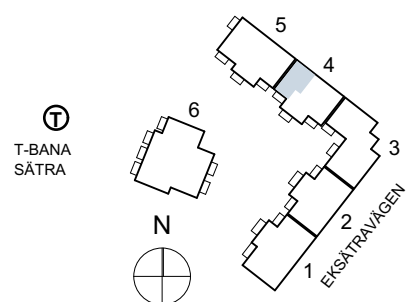

(DM) PLATS FÖR DISKMASKIN

BR XX BRÖSTNINGSHÖJD I mm, BRÖSTNING 600 mm OM EJ ANNAT ANGES

Skala 1:100 (A4)

T-BANA SÄTRA

N

RÄTT TILL ÄNDRINGAR FÖRBEHÅLLES, 2016-04-20

Två rum och kök, 54m²

BRF SÄTRA TORG

(DM) PLATS FÖR DISKMASKIN

BR XX BRÖSTNINGSHÖJD I mm, BRÖSTNING 600 mm OM EJ ANNAT ANGES

Skala 1:100 (A4)

RÄTT TILL ÄNDRINGAR FÖRBEHÅLLES, 2016-04-20

Två rum och kök, 44m²

BRF SÄTRA TORG

PLAN 2, PLAN 3, PLAN 4, PLAN 5

BR XX BRÖSTNINGSHÖJD I mm, BRÖSTNING 600 mm OM EJ ANNAT ANGES

Skala 1:100 (A4)

0 1 2 5 m

T-BANA SÄTRA

RÄTT TILL ÄNDRINGAR FÖRBEHÅLLES, 2016-04-20

Två rum och kök, 54m²

BRF SÄTRA TORG

ENTRÉPLAN

BR XX BRÖSTNINGSHÖJD I mm, BRÖSTNING 600 mm OM EJ ANNAT ANGES

Skala 1:100 (A4)

0 1 2 5 m

RÄTT TILL ÄNDRINGAR FÖRBEHÅLLES, 2016-09-09

Tre rum och kök, 74m²

BRF SÄTRA TORG

ENTRÉPLAN

LGH 5-1001