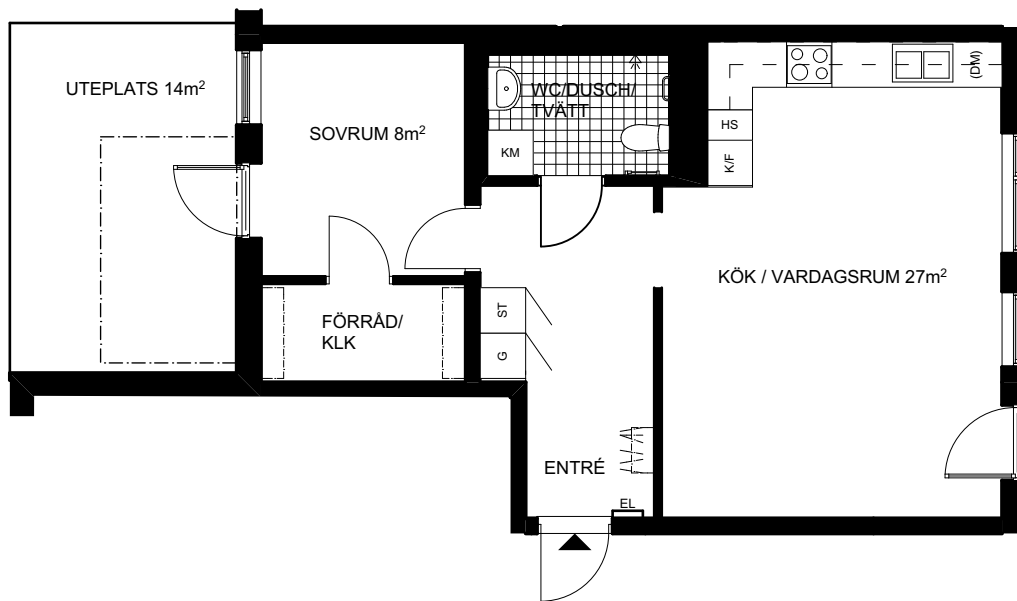

BR XX BRÖSTNINGSHÖJD I mm, BRÖSTNING 600 mm OM EJ ANNAT ANGES

Skala 1:100 (A4)

0 1 2 5 m

RÄTT TILL ÄNDRINGAR FÖRBEHÅLLES, 2016-04-20

Två rum och kök, 54m²

BRF SÄTRA TORG

ENTRÉPLAN

LGH 2-1002

BR XX BRÖSTNINGSHÖJD I mm, BRÖSTNING 600 mm OM EJ ANNAT ANGES

Skala 1:100 (A4)

0 1 2 5 m

RÄTT TILL ÄNDRINGAR FÖRBEHÅLLES, 2016-09-09

Två rum och kök, 54m²

BRF SÄTRA TORG

PLAN 2, PLAN 4

LGH 2-1101, 4-1101, 5-1101, 2-1301, 4-1301, 5-1301