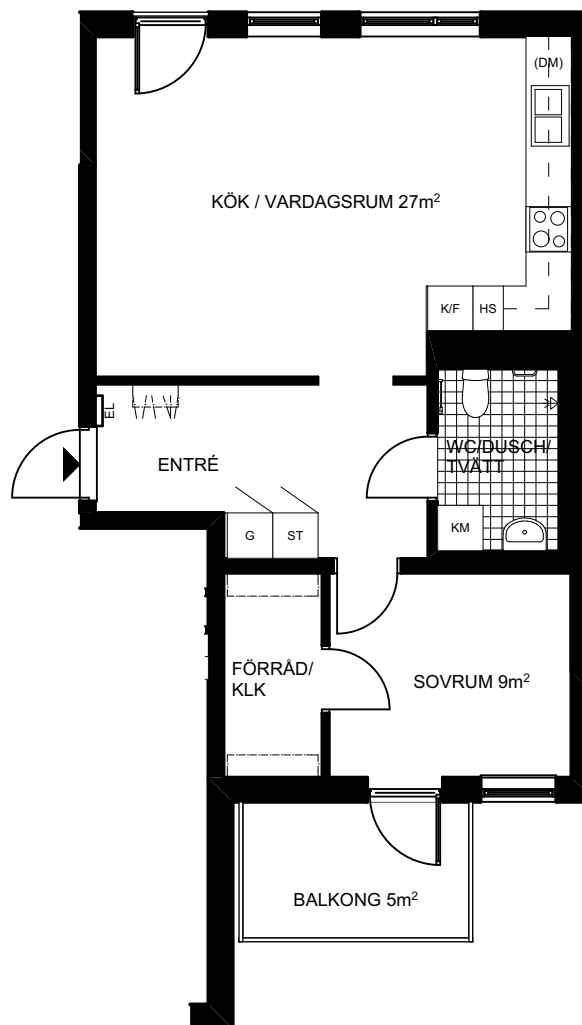

BR XX BRÖSTNINGSHÖJD I mm, BRÖSTNING 600 mm OM EJ ANNAT ANGES

Skala 1:100 (A4)

0 1 2 5 m

RÄTT TILL ÄNDRINGAR FÖRBEHÅLLES, 2016-09-09

Två rum och kök, 54m²

BRF SÄTRA TORG

PLAN 2, PLAN 4

LGH 2-1101, 4-1101, 5-1101, 2-1301, 4-1301, 5-1301

BR XX BRÖSTNINGSHÖJD I mm, BRÖSTNING 600 mm OM EJ ANNAT ANGES

Skala 1:100 (A4)

RÄTT TILL ÄNDRINGAR FÖRBEHÅLLES, 2016-09-09

Två rum och kök, 54m²

BRF SÄTRA TORG

PLAN 3, PLAN 5

LGH 2-1201, 4-1201, 5-1201, 2-1401, 4-1401, 5-1401