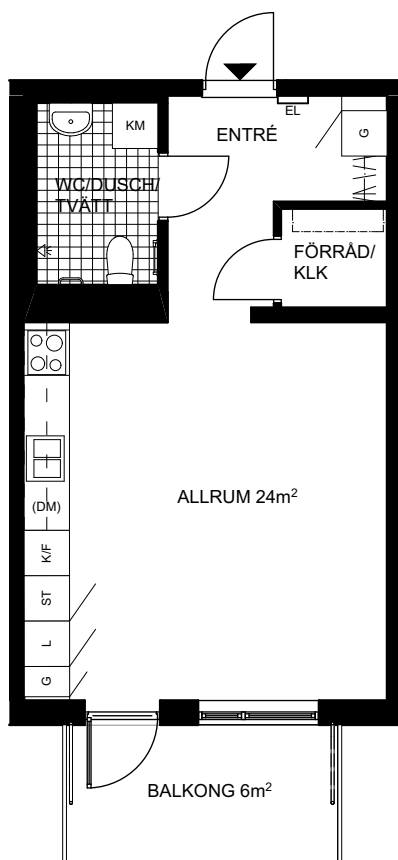

Ett rum och kök, 37m²

BRF SÄTRA TORG

PLAN 3, PLAN 4, PLAN 5, PLAN 6

LGH 6-1203 LGH 6-1303 LGH 6-1403 LGH 6-1502