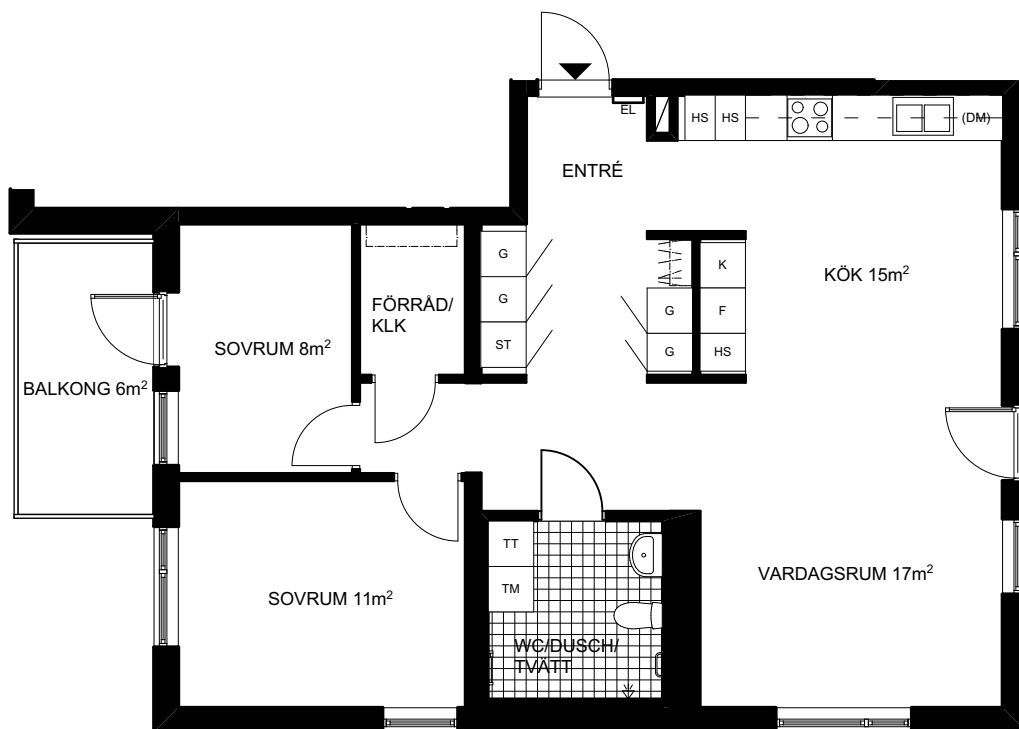

Tre rum och kök, 78m²

BRF SÄTRA TORG

PLAN 2, PLAN 3, PLAN 4, PLAN 5

LGH 1-1101, 1-1201, 1-1301, 1-1401