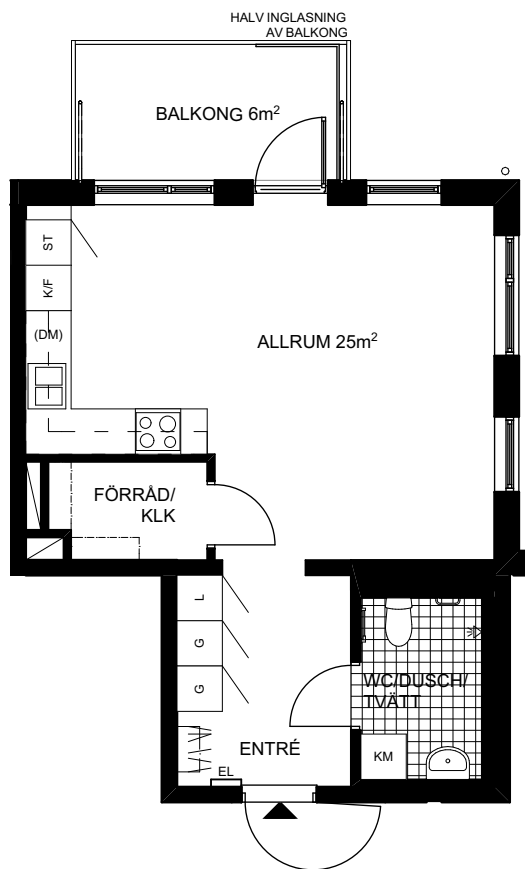

BR XX BRÖSTNINGSHÖJD I mm, BRÖSTNING 600 mm OM EJ ANNAT ANGES

Skala 1:100 (A4)

0 1 2 5 m

RÄTT TILL ÄNDRINGAR FÖRBEHÅLLES, 2016-04-20

Två rum och kök, 54m²

BRF SÄTRA TORG

ENTRÉPLAN

LGH 2-1002

BR XX BRÖSTNINGSHÖJD I mm, BRÖSTNING 600 mm OM EJ ANNAT ANGES

Skala 1:100 (A4)

0 1 2 5 m

RÄTT TILL ÄNDRINGAR FÖRBEHÅLLES, 2016-04-20

Ett rum och kök, 40m²

BRF SÄTRA TORG

PLAN 3, PLAN 4, PLAN 5

6-1201, 6-1301, 6-1401