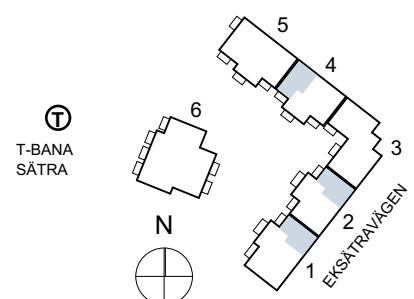

(DM) PLATS FÖR DISKMASKIN

BR XX BRÖSTNINGSHÖJD I mm, BRÖSTNING 600 mm OM EJ ANNAT ANGES

Skala 1:100 (A4)

RÄTT TILL ÄNDRINGAR FÖRBEHÅLLES, 2016-09-09

Två rum och kök, 54m²

BRF SÄTRA TORG

PLAN 3, PLAN 5

LGH 1-1203, 2-1203, 4-1203, 1-1403, 2-1403, 4-1403

FÖRKLARINGAR

	SPIS		TVÄTT-MASKIN
	GARDEROB		TORK-TUMLARE
	LINNESKÅP		KOMBINATIONS-MASKIN
	STÅDSKÅP		KLINKERGOLV
	HÖGSKÅP		SCHAKT
	KYL/FRYS		KAPPHYLLA
	FRYS		ELCENTRAL/IT-SKÅP
	KYL		

(DM) PLATS FÖR DISKMASKIN

BR XX BRÖSTNINGSHÖJD I mm, BRÖSTNING 600 mm OM EJ ANNAT ANGES

Skala 1:100 (A4)

0 1 2 5 m

RÄTT TILL ÄNDRINGAR FÖRBEHÅLLES, 2016-09-09

Tre rum och kök, 74m²

BRF SÄTRA TORG

ENTRÉPLAN

LGH 2-1001