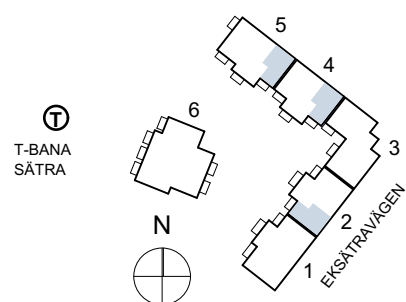

BR XX BRÖSTNINGSHÖJD I mm, BRÖSTNING 600 mm OM EJ ANNAT ANGES

Skala 1:100 (A4)

0 1 2 5 m

RÄTT TILL ÄNDRINGAR FÖRBEHÅLLES, 2016-04-20

Två rum och kök, 54m²

BRF SÄTRA TORG

ENTRÉPLAN

LGH 2-1002

BR XX BRÖSTNINGSHÖJD I mm, BRÖSTNING 600 mm OM EJ ANNAT ANGES

Skala 1:100 (A4)

0 1 2 5 m

RÄTT TILL ÄNDRINGAR FÖRBEHÅLLES, 2016-09-09

Två rum och kök, 54m²

BRF SÄTRA TORG

PLAN 2, PLAN 4

LGH 2-1101, 4-1101, 5-1101, 2-1301, 4-1301, 5-1301

BR XX BRÖSTNINGSHÖJD I mm, BRÖSTNING 600 mm OM EJ ANNAT ANGES

Skala 1:100 (A4)

RÄTT TILL ÄNDRINGAR FÖRBEHÅLLES, 2016-09-09

Två rum och kök, 54m²

BRF SÄTRA TORG

PLAN 3, PLAN 5

LGH 2-1201, 4-1201, 5-1201, 2-1401, 4-1401, 5-1401