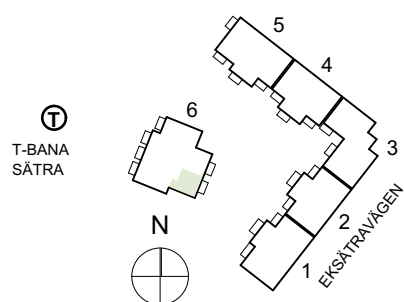

(DM) PLATS FÖR DISKMASKIN

BR XX BRÖSTNINGSHÖJD l mm, BRÖSTNING 600 mm OM EJ ANNAT ANGES

Skala 1:100 (A4)

RÄTT TILL ÄNDRINGAR FÖRBEHÅLLES, 2016-04-20

Ett rum och kök, 47m²

BRF SÄTRA TORG

PLAN 3, PLAN 4, PLAN 5