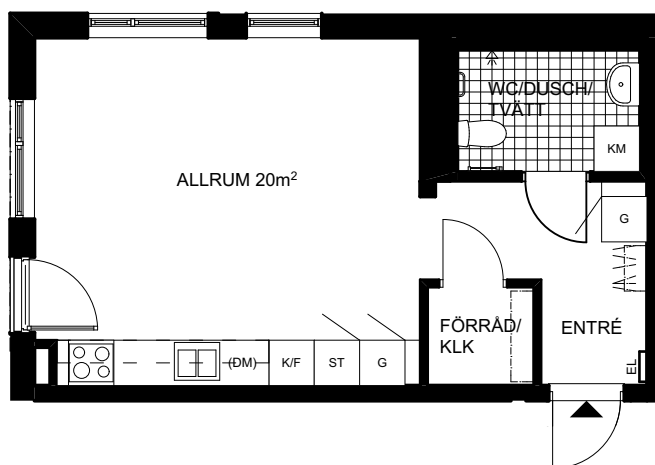

BR XX BRÖSTNINGSHÖJD I mm, BRÖSTNING 600 mm OM EJ ANNAT ANGES

Skala 1:100 (A4)

0 1 2 5 m

RÄTT TILL ÄNDRINGAR FÖRBEHÅLLES, 2016-04-20

Ett rum och kök, 35m²

BRF SÄTRA TORG

ENTRÉPLAN

LGH 5-1003