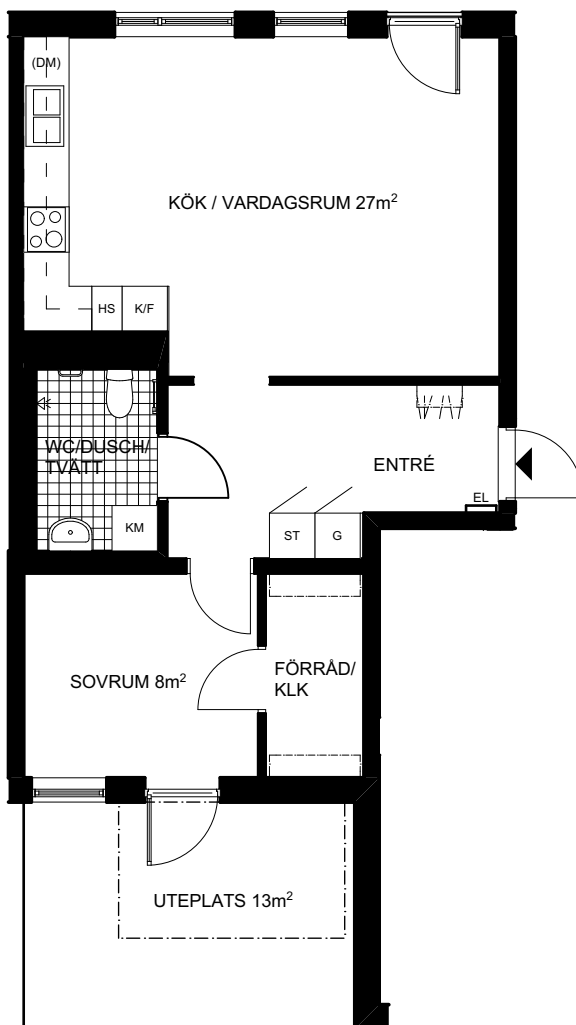

Två rum och kök, 54m²

BRF SÄTRA TORG

ENTRÉPLAN

LGH 4-1002