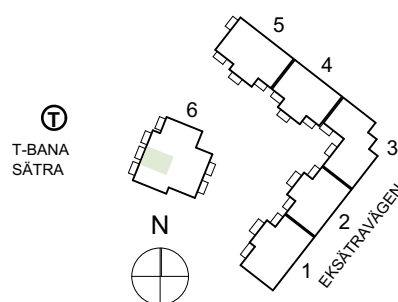

(DM) PLATS FÖR DISKMASKIN

BR XX BRÖSTNINGSHÖJD I mm, BRÖSTNING 600 mm OM EJ ANNAT ANGES

Skala 1:100 (A4)

0 1 2 5 m

RÄTT TILL ÄNDRINGAR FÖRBEHÅLLES, 2016-09-09

Ett rum och kök, 37m²

BRF SÄTRA TORG

PLAN 3, PLAN 4, PLAN 5