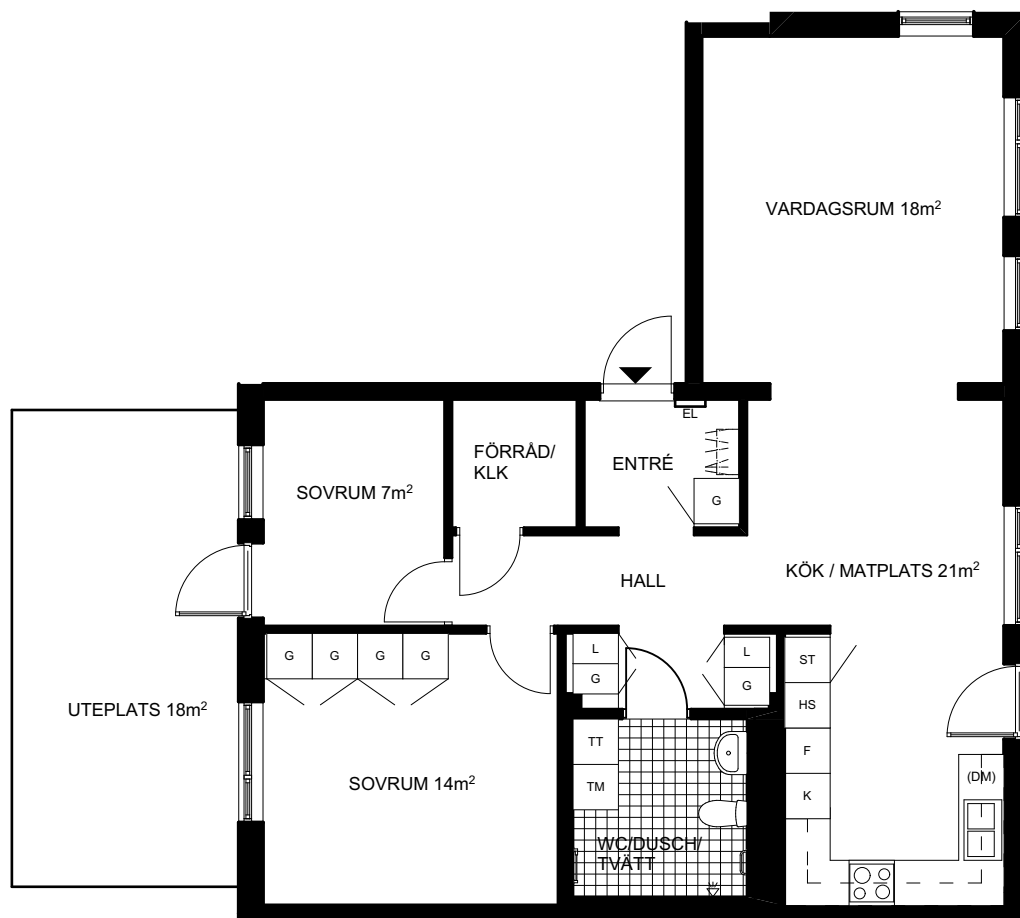

BR XX BRÖSTNINGSHÖJD I mm, BRÖSTNING 600 mm OM EJ ANNAT ANGES

Skala 1:100 (A4)

T-BANA SÄTRA

RÄTT TILL ÄNDRINGAR FÖRBEHÅLLES, 2016-09-09

Tre rum och kök, 83m²

BRF SÄTRA TORG

ENTRÉPLAN

LGH 3-1001