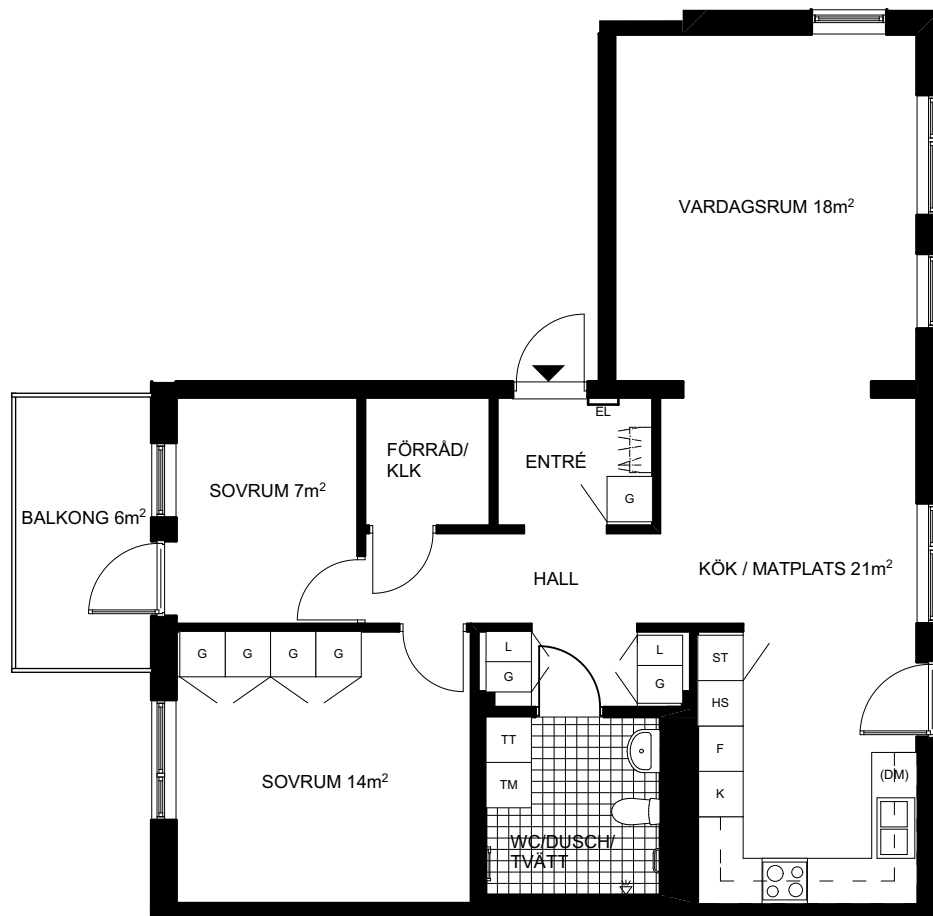

BR XX BRÖSTNINGSHÖJD l mm, BRÖSTNING 600 mm OM EJ ANNAT ANGES

Skala 1:100 (A4)

T-BANA SÄTRA

RÄTT TILL ÄNDRINGAR FÖRBEHÅLLES, 2016-04-20

Tre rum och kök, 83m²

BRF SÄTRA TORG

PLAN 2, PLAN 3, PLAN 4, PLAN 5

LGH 3-1101, 3-1201, 3-1301, 3-1401