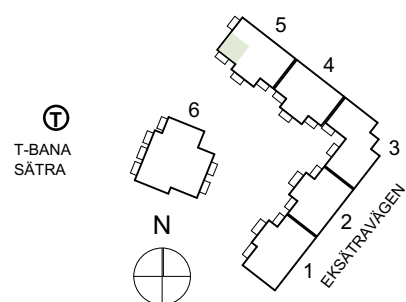

(DM) PLATS FÖR DISKMASKIN

BR XX BRÖSTNINGSHÖJD I mm, BRÖSTNING 600 mm OM EJ ANNAT ANGES

Skala 1:100 (A4)

RÄTT TILL ÄNDRINGAR FÖRBEHÅLLES, 2016-09-09

Tre rum och kök, 78m²

BRF SÄTRA TORG

PLAN 2, PLAN 3, PLAN 4, PLAN 5

(DM) PLATS FÖR DISKMASKIN

BR XX BRÖSTNINGSHÖJD I mm, BRÖSTNING 600 mm OM EJ ANNAT ANGES

Skala 1:100 (A4)

RÄTT TILL ÄNDRINGAR FÖRBEHÅLLES, 2016-04-20

Två rum och kök, 44m²

BRF SÄTRA TORG

PLAN 2, PLAN 3, PLAN 4, PLAN 5

BR XX BRÖSTNINGSHÖJD I mm, BRÖSTNING 600 mm OM EJ ANNAT ANGES

Skala 1:100 (A4)

T-BANA
SÄTRA

RÄTT TILL ÄNDRINGAR FÖRBEHÅLLES, 2016-04-20

Ett rum och kök, 37m²

BRF SÄTRA TORG

ENTRÉPLAN

LGH 5-1002

BR XX BRÖSTNINGSHÖJD I mm, BRÖSTNING 600 mm OM EJ ANNAT ANGES

Skala 1:100 (A4)

0 1 2 5 m

RÄTT TILL ÄNDRINGAR FÖRBEHÅLLES, 2016-04-20

Ett rum och kök, 35m²

BRF SÄTRA TORG

ENTRÉPLAN

LGH 5-1003