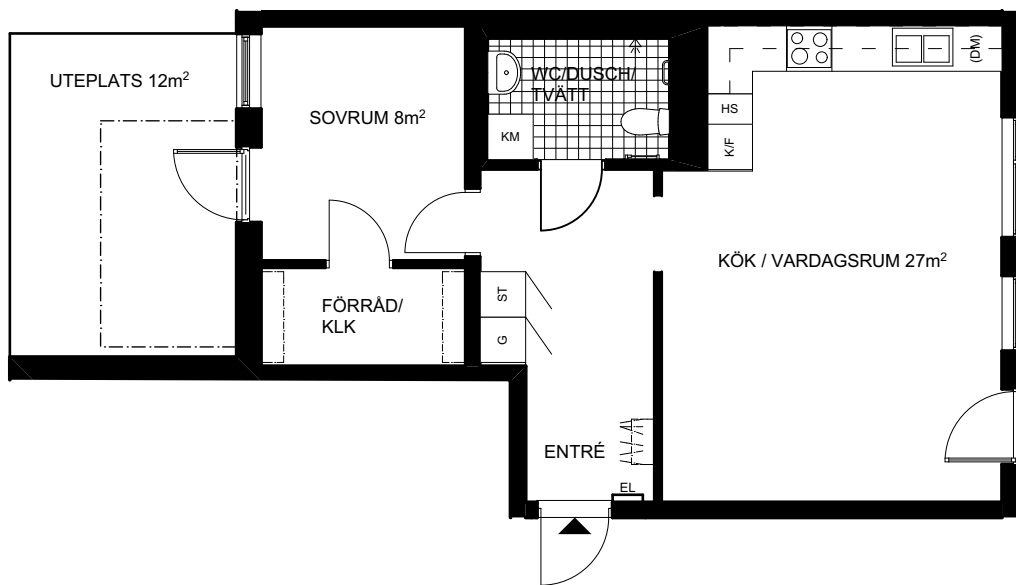

Två rum och kök, 54m²

BRF SÄTRA TORG

ENTRÉPLAN

LGH 1-1002