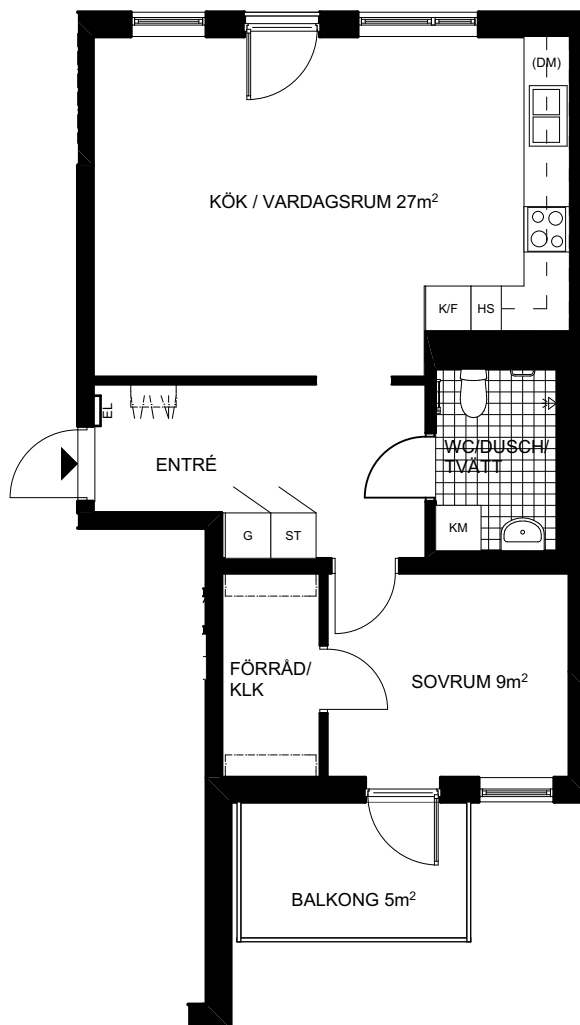

BR XX BRÖSTNINGSHÖJD I mm, BRÖSTNING 600 mm OM EJ ANNAT ANGES

Skala 1:100 (A4)

0 1 2 5 m

RÄTT TILL ÄNDRINGAR FÖRBEHÅLLES, 2016-04-20

Två rum och kök, 54m²

BRF SÄTRA TORG

ENTRÉPLAN

LGH 2-1002

BR XX BRÖSTNINGSHÖJD I mm, BRÖSTNING 600 mm OM EJ ANNAT ANGES

Skala 1:100 (A4)

0 1 2 5 m

RÄTT TILL ÄNDRINGAR FÖRBEHÅLLES, 2016-09-09

Två rum och kök, 54m²

BRF SÄTRA TORG

PLAN 2, PLAN 4

LGH 2-1101, 4-1101, 5-1101, 2-1301, 4-1301, 5-1301

BR XX BRÖSTNINGSHÖJD I mm, BRÖSTNING 600 mm OM EJ ANNAT ANGES

Skala 1:100 (A4)

RÄTT TILL ÄNDRINGAR FÖRBEHÅLLES, 2016-09-09

Två rum och kök, 54m²

BRF SÄTRA TORG

PLAN 3, PLAN 5

LGH 2-1201, 4-1201, 5-1201, 2-1401, 4-1401, 5-1401