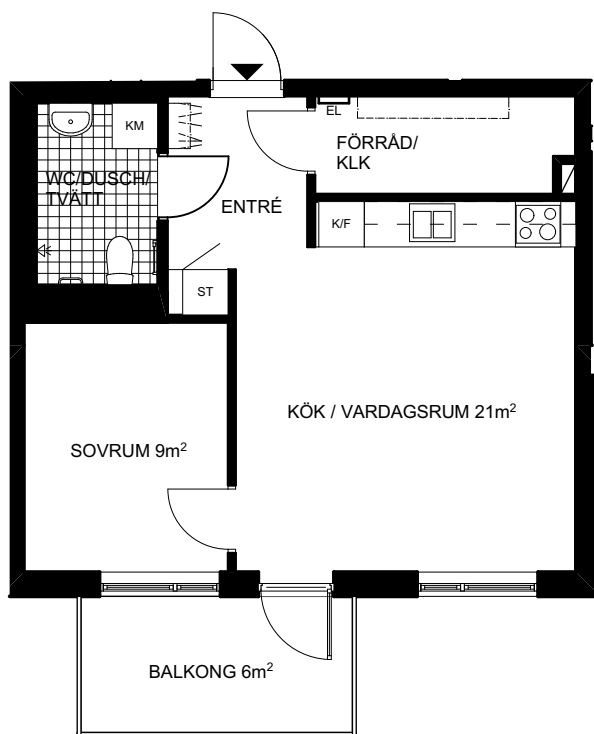

Två rum och kök, 44m²

BRF SÄTRA TORG

PLAN 2, PLAN 3, PLAN 4, PLAN 5

LGH 1-1102, 2-1102, 4-1102, 5-1102, 1-1202, 2-1202, 4-1202, 5-1202,

1-1302, 2-1302, 4-1302, 5-1302, 1-1402, 2-1402, 4-1402, 5-1402