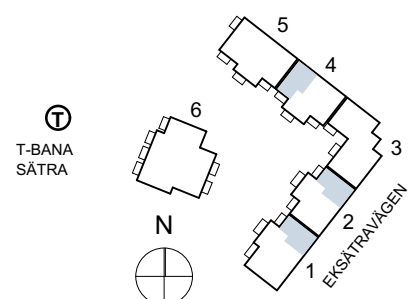

(DM) PLATS FÖR DISKMASKIN

BR XX BRÖSTNINGSHÖJD I mm, BRÖSTNING 600 mm OM EJ ANNAT ANGES

Skala 1:100 (A4)

RÄTT TILL ÄNDRINGAR FÖRBEHÅLLES, 2016-04-20

Två rum och kök, 44m²

BRF SÄTRA TORG

PLAN 2, PLAN 3, PLAN 4, PLAN 5

(DM) PLATS FÖR DISKMASKIN

BR XX BRÖSTNINGSHÖJD I mm, BRÖSTNING 600 mm OM EJ ANNAT ANGES

Skala 1:100 (A4)

RÄTT TILL ÄNDRINGAR FÖRBEHÅLLES, 2016-04-20

Två rum och kök, 54m²

BRF SÄTRA TORG

PLAN 2, PLAN 4

LGH 1-1103, 2-1103, 4-1103, 1-1303, 2-1303, 4-1303

(DM) PLATS FÖR DISKMASKIN

BR XX BRÖSTNINGSHÖJD I mm, BRÖSTNING 600 mm OM EJ ANNAT ANGES

Skala 1:100 (A4)

RÄTT TILL ÄNDRINGAR FÖRBEHÅLLES, 2016-09-09

Två rum och kök, 54m²

BRF SÄTRA TORG

PLAN 3, PLAN 5

LGH 1-1203, 2-1203, 4-1203, 1-1403, 2-1403, 4-1403