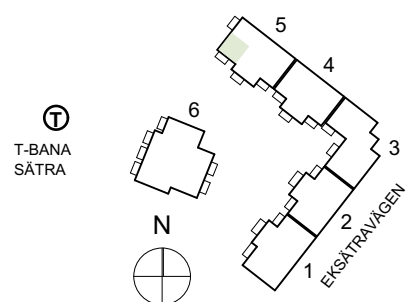

FÖRKLARINGAR

	SPIS		TVÄTT-MASKIN
	GARDEROB		TORK-TUMLARE
	LINNESKÅP		KOMBINATIONSMASKIN
	STÅDSKÅP		KLINKERGOLV
	HÖGSKÅP		SCHAKT
	KYL/FRYS		KAPPHYLLA
	FRYS		ELCENTRAL/IT-SKÅP
	KYL		

(DM) PLATS FÖR DISKMASKIN

BR XX BRÖSTNINGSHÖJD I mm, BRÖSTNING 600 mm OM EJ ANNAT ANGES

Skala 1:100 (A4)