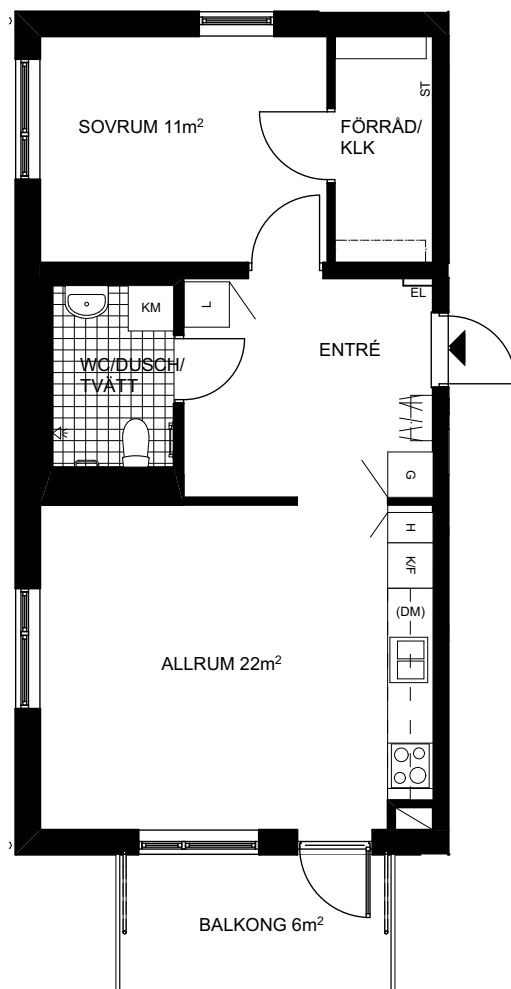

Två rum och kök, 53m²

BRF SÄTRA TORG

PLAN 3, PLAN 4, PLAN 5

LGH 6-1205 LGH 6-1305 LGH 6-1405