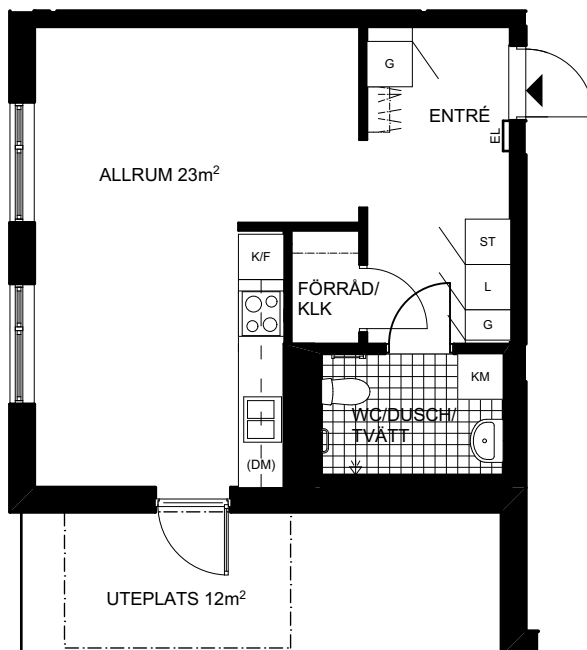

BR XX BRÖSTNINGSHÖJD I mm, BRÖSTNING 600 mm OM EJ ANNAT ANGES

Skala 1:100 (A4)

T-BANA
SÄTRA

RÄTT TILL ÄNDRINGAR FÖRBEHÅLLES, 2016-04-20

Ett rum och kök, 37m²

BRF SÄTRA TORG

ENTRÉPLAN

LGH 5-1002