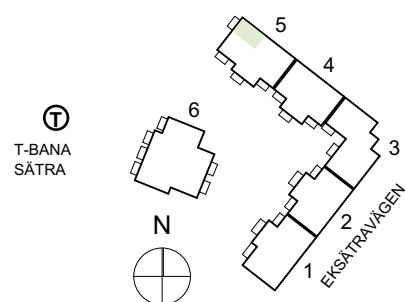

FÖRKLARINGAR

	SPIS		TVÄTT-MASKIN
	GARDEROB		TORK-TUMLARE
	LINNESKÅP		KOMBINATIONSMASKIN
	STÅDSKÅP		KLINKERGOLV
	HÖGSKÅP		SCHAKT
	KYL/FRYS		KAPPHYLLA
	FRYS		ELCENTRAL/IT-SKÅP
	KYL		

(DM) PLATS FÖR DISKMASKIN

BR XX BRÖSTNINGSHÖJD I mm, BRÖSTNING 600 mm OM EJ ANNAT ANGES

Skala 1:100 (A4)