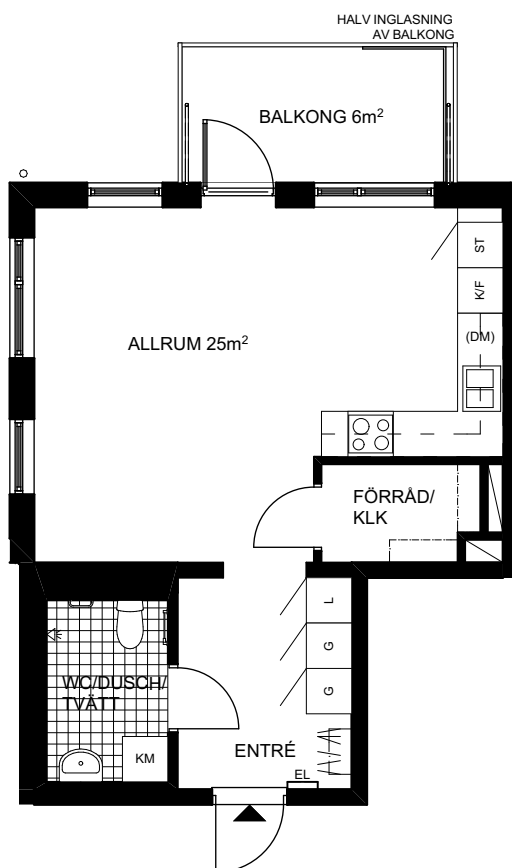

Ett rum och kök, 40m²

BRF XXX

PLAN 3, PLAN 4, PLAN 5

LGH 6-1206 LGH 6-1306 LGH 6-1406