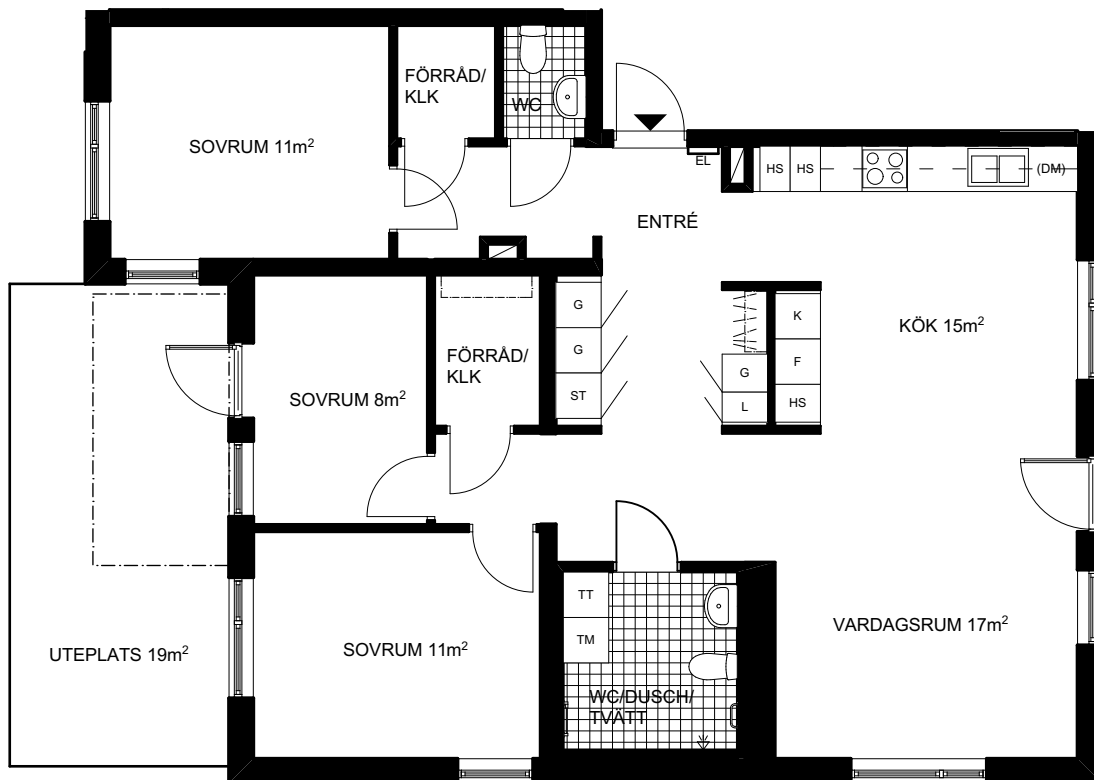

Fyra rum och kök, 99m²

BRF SÄTRA TORG

ENTRÉPLAN

LGH 1-1001

FÖRKLARINGAR

	SPIS		TM	TVÄTT-MASKIN
	GARDEROB		TT	TORK-TUMLARE
	LINNESKÅP		KM	KOMBINATIONS-MASKIN
	STÅDSKÅP			KLINKERGOLV
	HÖGSKÅP			SCHAKT
	KYL/FRYS			KAPPHYLLA
	FRYS			ELCENTRAL/IT-SKÅP
	KYL			

(DM) PLATS FÖR DISKMASKIN

BR XX BRÖSTNINGSHÖJD I mm, BRÖSTNING 600 mm OM EJ ANNAT ANGES

Skala 1:100 (A4)

T-BANA SÄTRA

N

RÄTT TILL ÄNDRINGAR FÖRBEHÅLLES, 2016-04-20

Två rum och kök, 54m²

BRF SÄTRA TORG