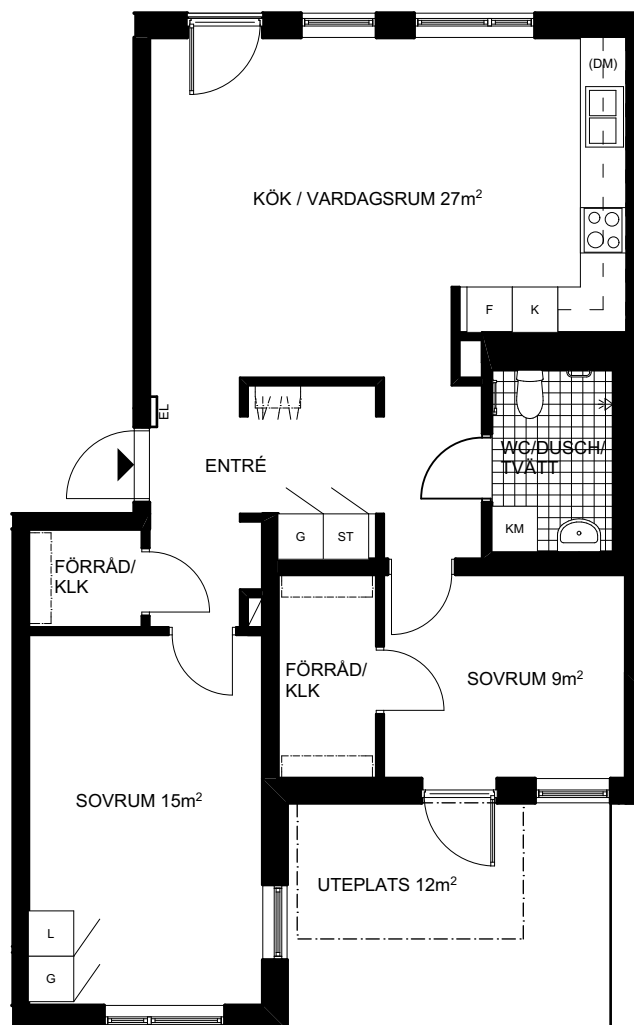

BR XX BRÖSTNINGSHÖJD I mm, BRÖSTNING 600 mm OM EJ ANNAT ANGES

Skala 1:100 (A4)

T-BANA
SÄTRA

RÄTT TILL ÄNDRINGAR FÖRBEHÅLLES, 2016-04-20

Tre rum och kök, 74m²

BRF SÄTRA TORG

ENTRÉPLAN

LGH 4-1001