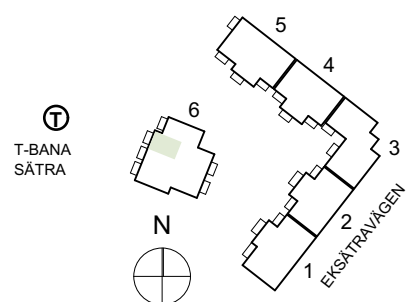

(DM) PLATS FÖR DISKMASKIN

BR XX BRÖSTNINGSHÖJD I mm, BRÖSTNING 600 mm OM EJ ANNAT ANGES

Skala 1:100 (A4)

RÄTT TILL ÄNDRINGAR FÖRBEHÅLLES, 2016-09-09

Två rum och kök, 53m²

BRF SÄTRA TORG

PLAN 3, PLAN 4, PLAN 5