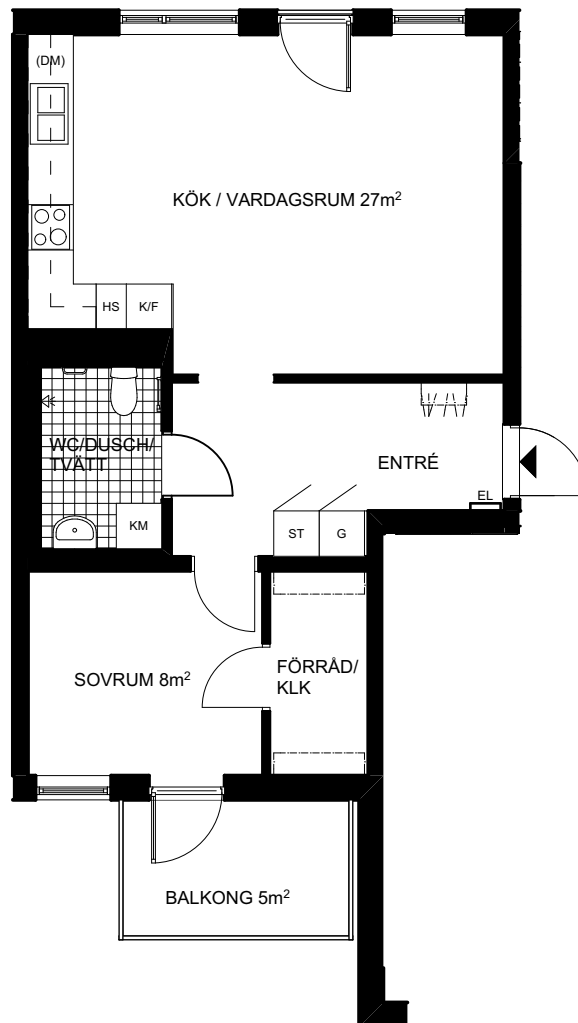

(DM) PLATS FÖR DISKMASKIN

BR XX BRÖSTNINGSHÖJD I mm, BRÖSTNING 600 mm OM EJ ANNAT ANGES

Skala 1:100 (A4)

RÄTT TILL ÄNDRINGAR FÖRBEHÅLLES, 2016-04-20

Två rum och kök, 54m²

BRF SÄTRA TORG

PLAN 2, PLAN 4

LGH 1-1103, 2-1103, 4-1103, 1-1303, 2-1303, 4-1303

(DM) PLATS FÖR DISKMASKIN

BR XX BRÖSTNINGSHÖJD I mm, BRÖSTNING 600 mm OM EJ ANNAT ANGES

Skala 1:100 (A4)

RÄTT TILL ÄNDRINGAR FÖRBEHÅLLES, 2016-09-09

Två rum och kök, 54m²

BRF SÄTRA TORG

PLAN 3, PLAN 5

LGH 1-1203, 2-1203, 4-1203, 1-1403, 2-1403, 4-1403