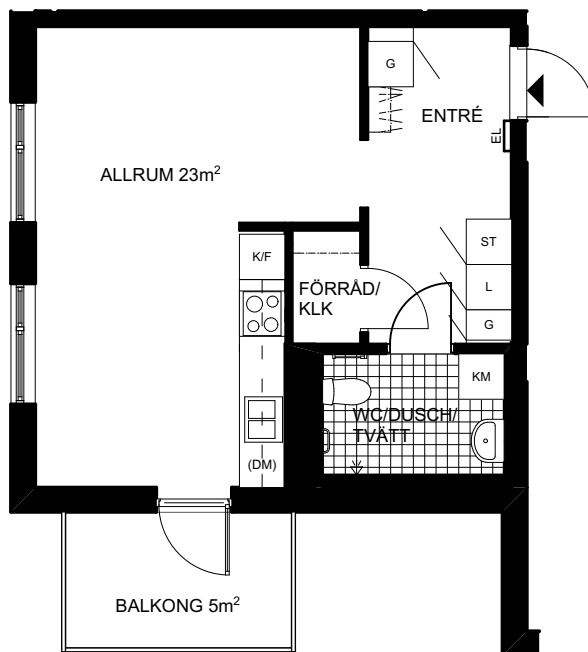

BR XX BRÖSTNINGSHÖJD I mm, BRÖSTNING 600 mm OM EJ ANNAT ANGES

Skala 1:100 (A4)

RÄTT TILL ÄNDRINGAR FÖRBEHÅLLES, 2016-04-20

Ett rum och kök, 37m²

BRF SÄTRA TORG

PLAN 2, PLAN 3, PLAN 4, PLAN 5

LGH 5-1103, 5-1203, 5-1303, 5-1403