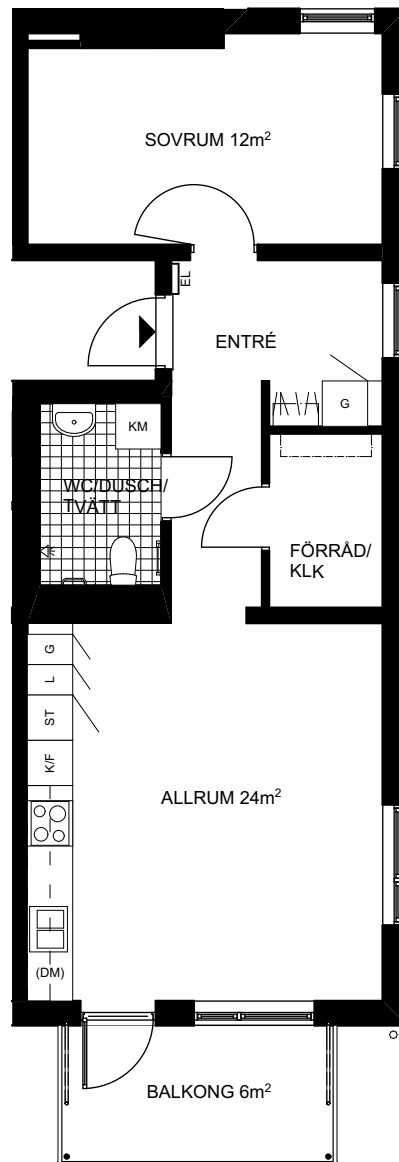

Två rum och kök, 54m²

BRF SÄTRA TORG

PLAN 6

LGH 6-1501

FÖRKLARINGAR

	SPIS		TVÄTT-MASKIN
	GARDEROB		TORK-TUMLARE
	LINNESKÅP		KOMBINATIONS-MASKIN
	STÅDSKÅP		KLINKERGOLV
	HÖGSKÅP		SCHAKT
	KYL/FRYS		KAPPHYLLA
	FRYS		ELCENTRAL/IT-SKÅP
	KYL		

(DM) PLATS FÖR DISKMASKIN

BR XX BRÖSTNINGSHÖJD I mm, BRÖSTNING 600 mm OM EJ ANNAT ANGES

Skala 1:100 (A4)

T-BANA
SÄTRA

RÄTT TILL ÄNDRINGAR FÖRBEHÅLLES, 2016-04-20

MED RESERVATION FÖR ÄNDRINGAR